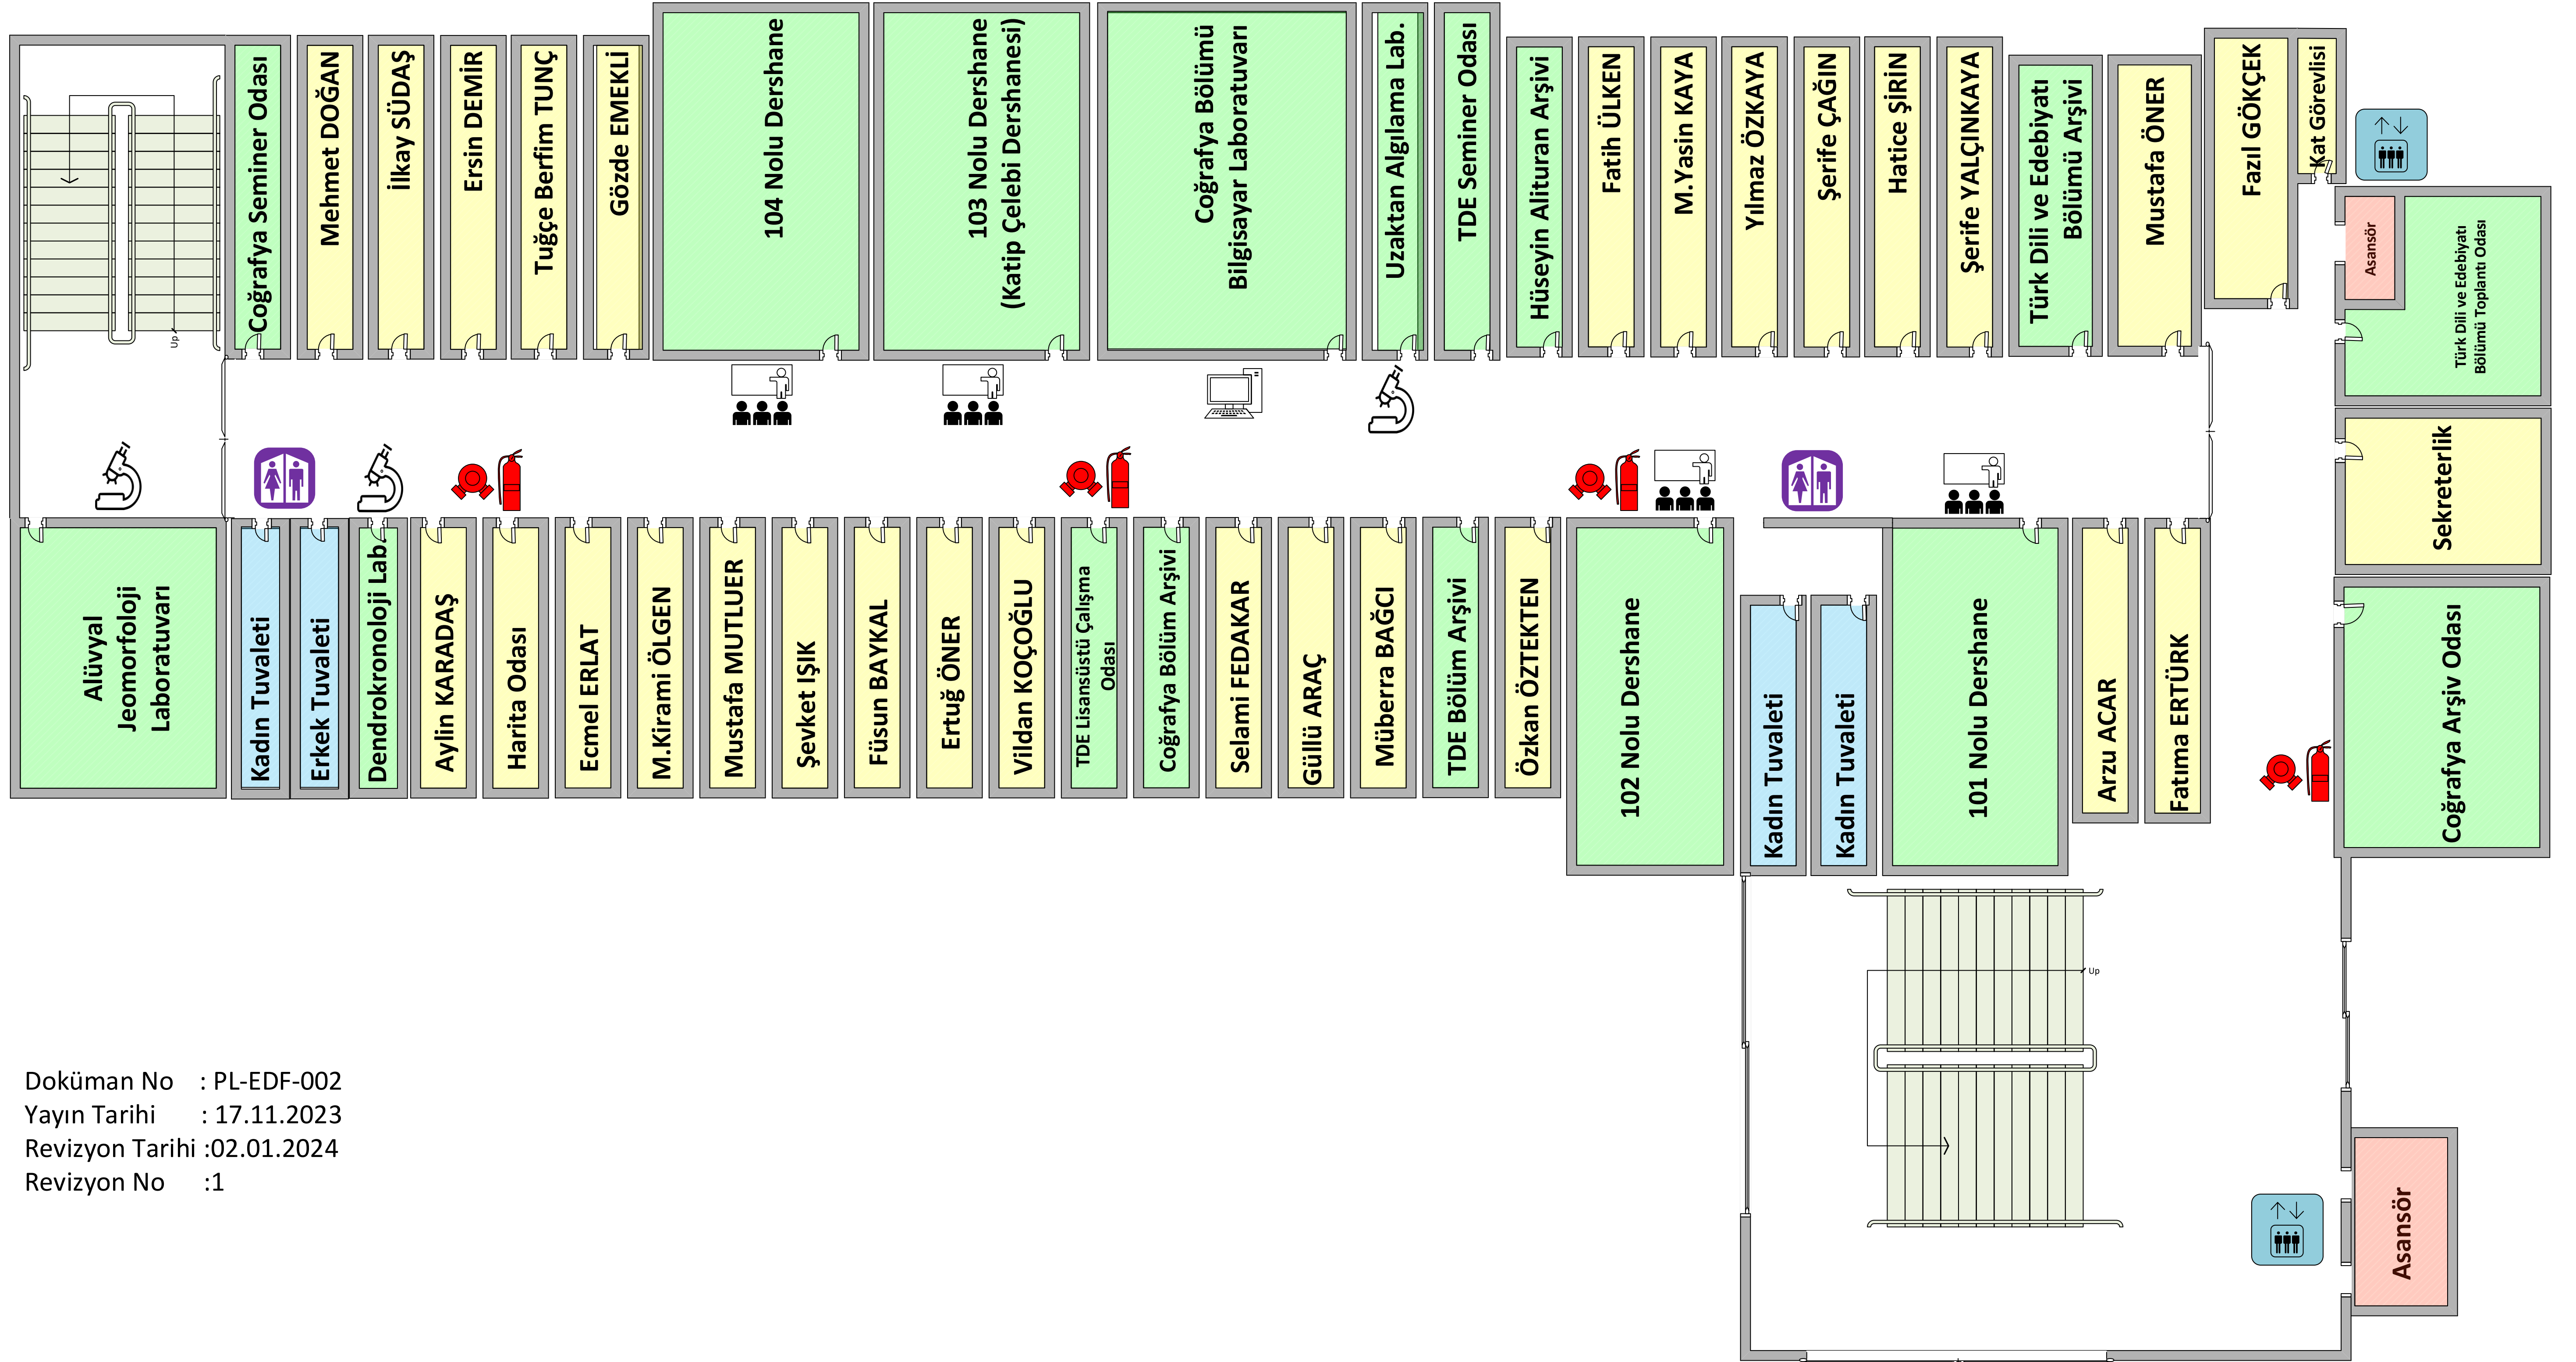

EGE ÜNİVERSİTESİ

EDEBİYAT FAKÜLTESİ

1. KAT YERLEŞİM PLANI

Doküman No : PL-EDF-002
Yayın Tarihi : 17.11.2023
Revizyon Tarihi :02.01.2024
Revizyon No :1