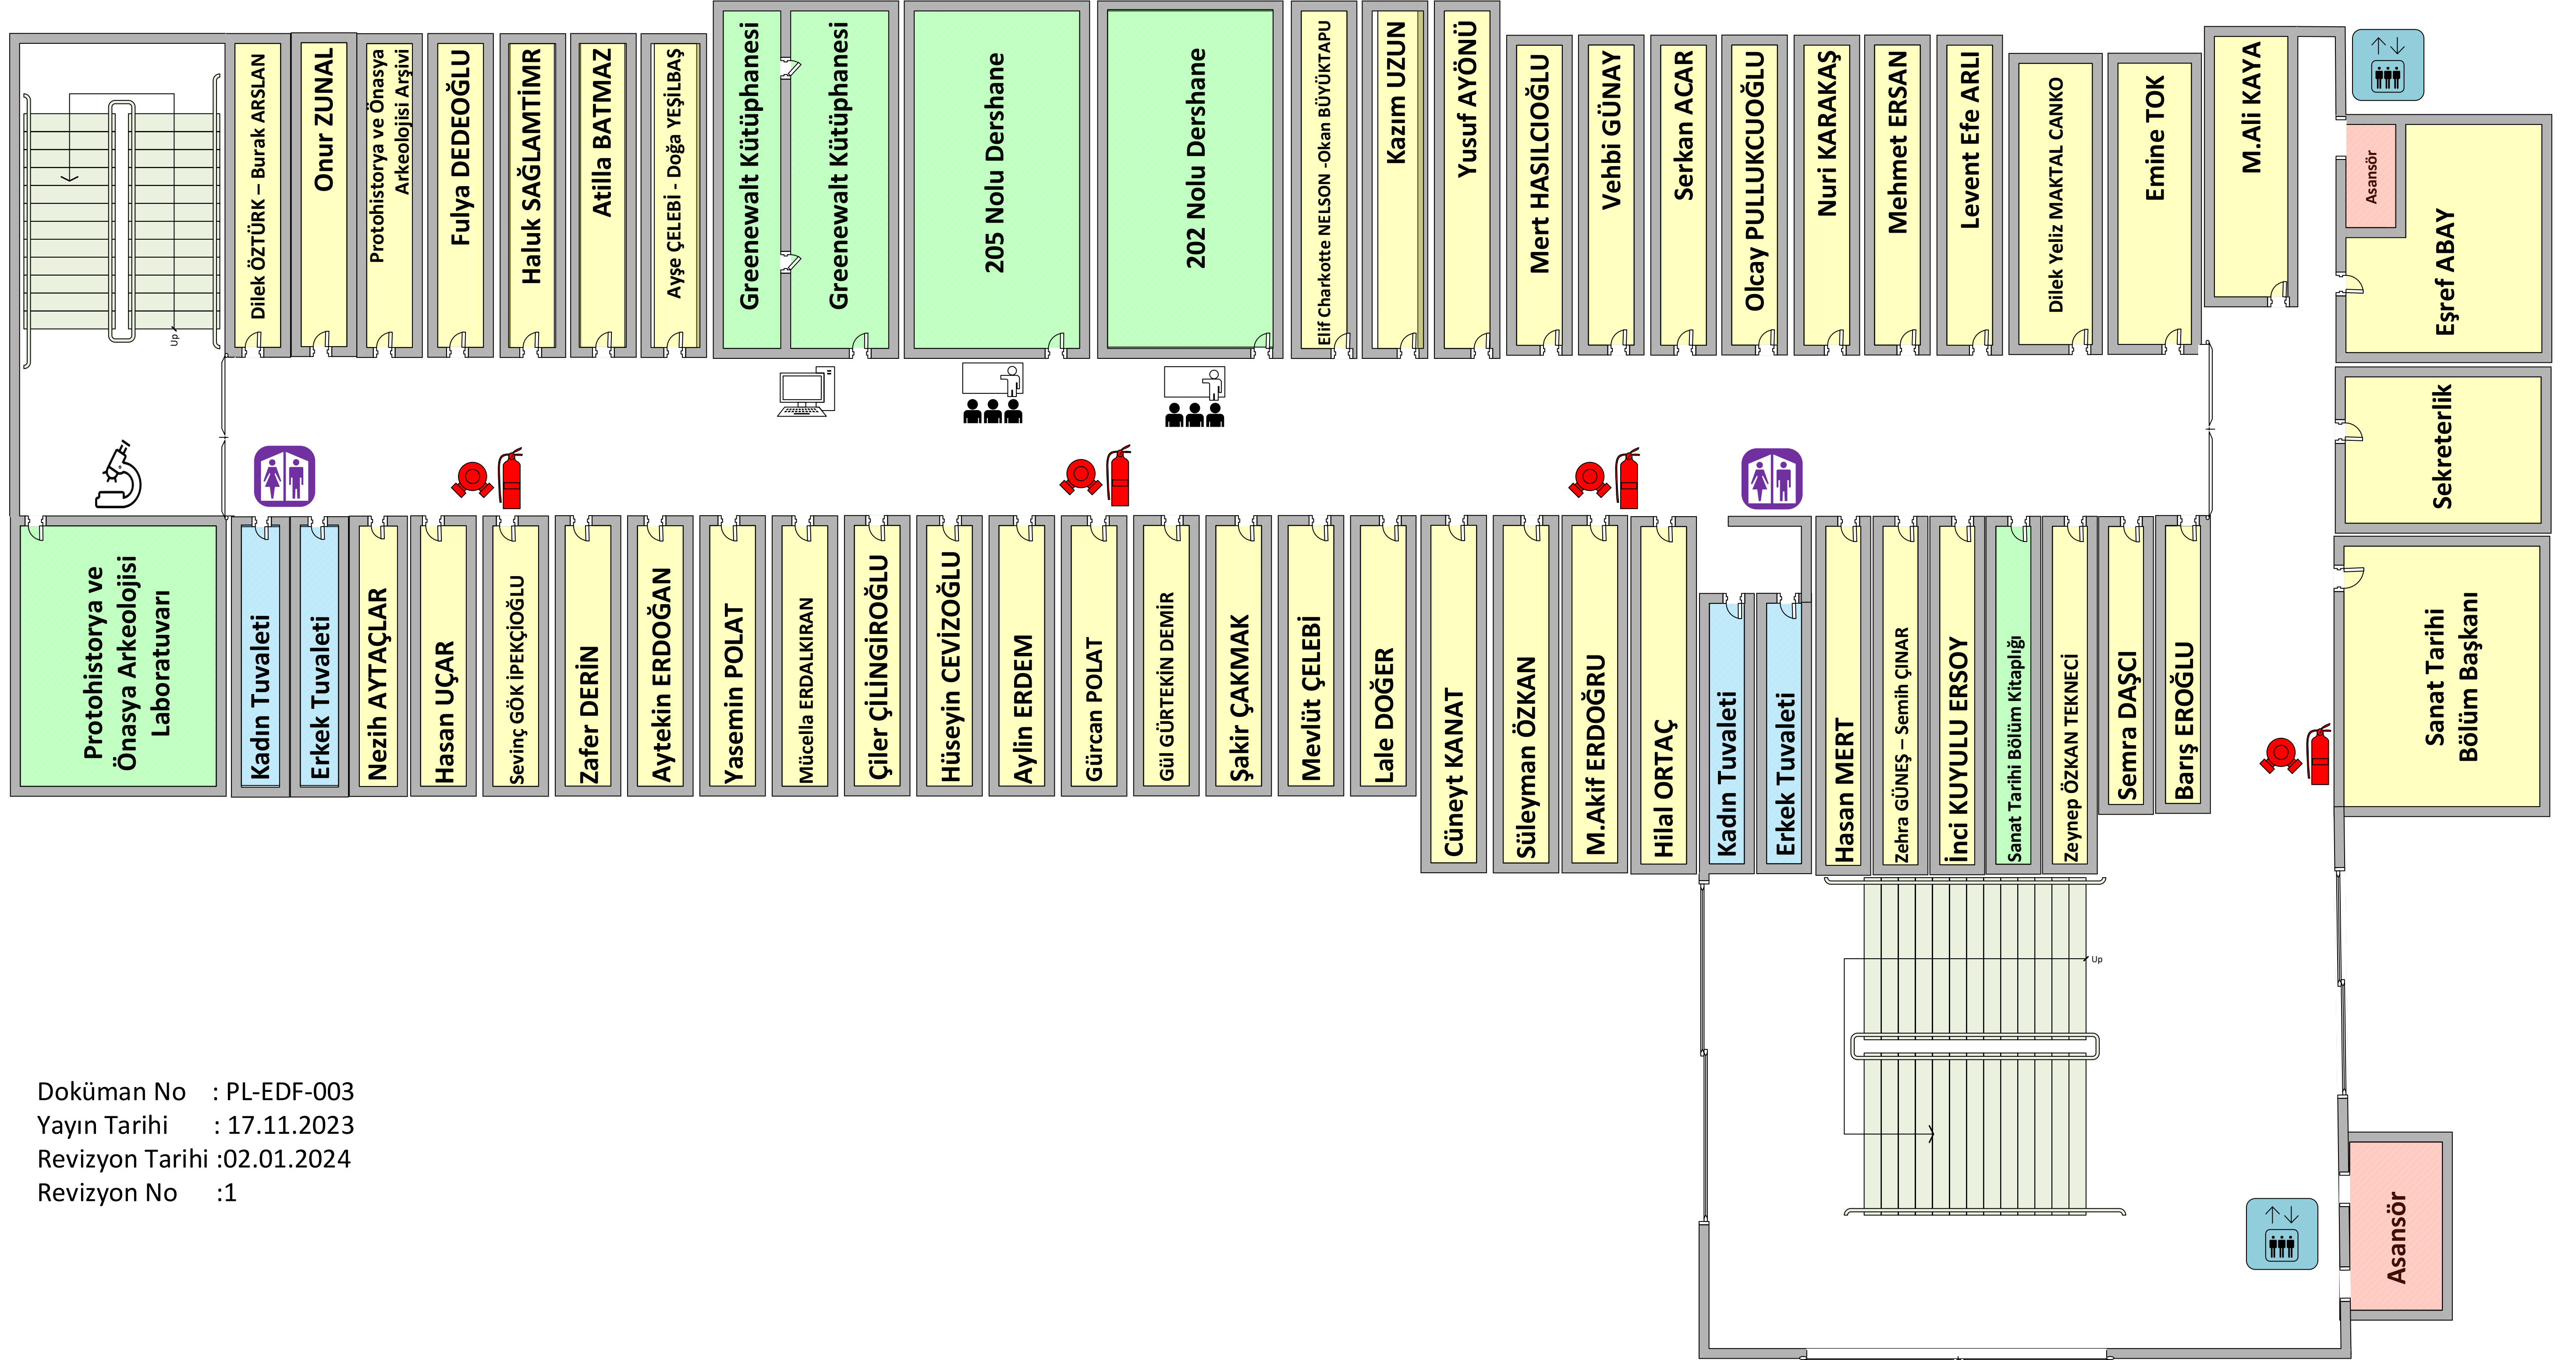

EGE ÜNİVERSİTESİ

EDEBİYAT FAKÜLTESİ

2. KAT YERLEŞİM PLANI

Doküman No : PL-EDF-003
Yayın Tarihi : 17.11.2023
Revizyon Tarihi : 02.01.2024
Revizyon No : 1