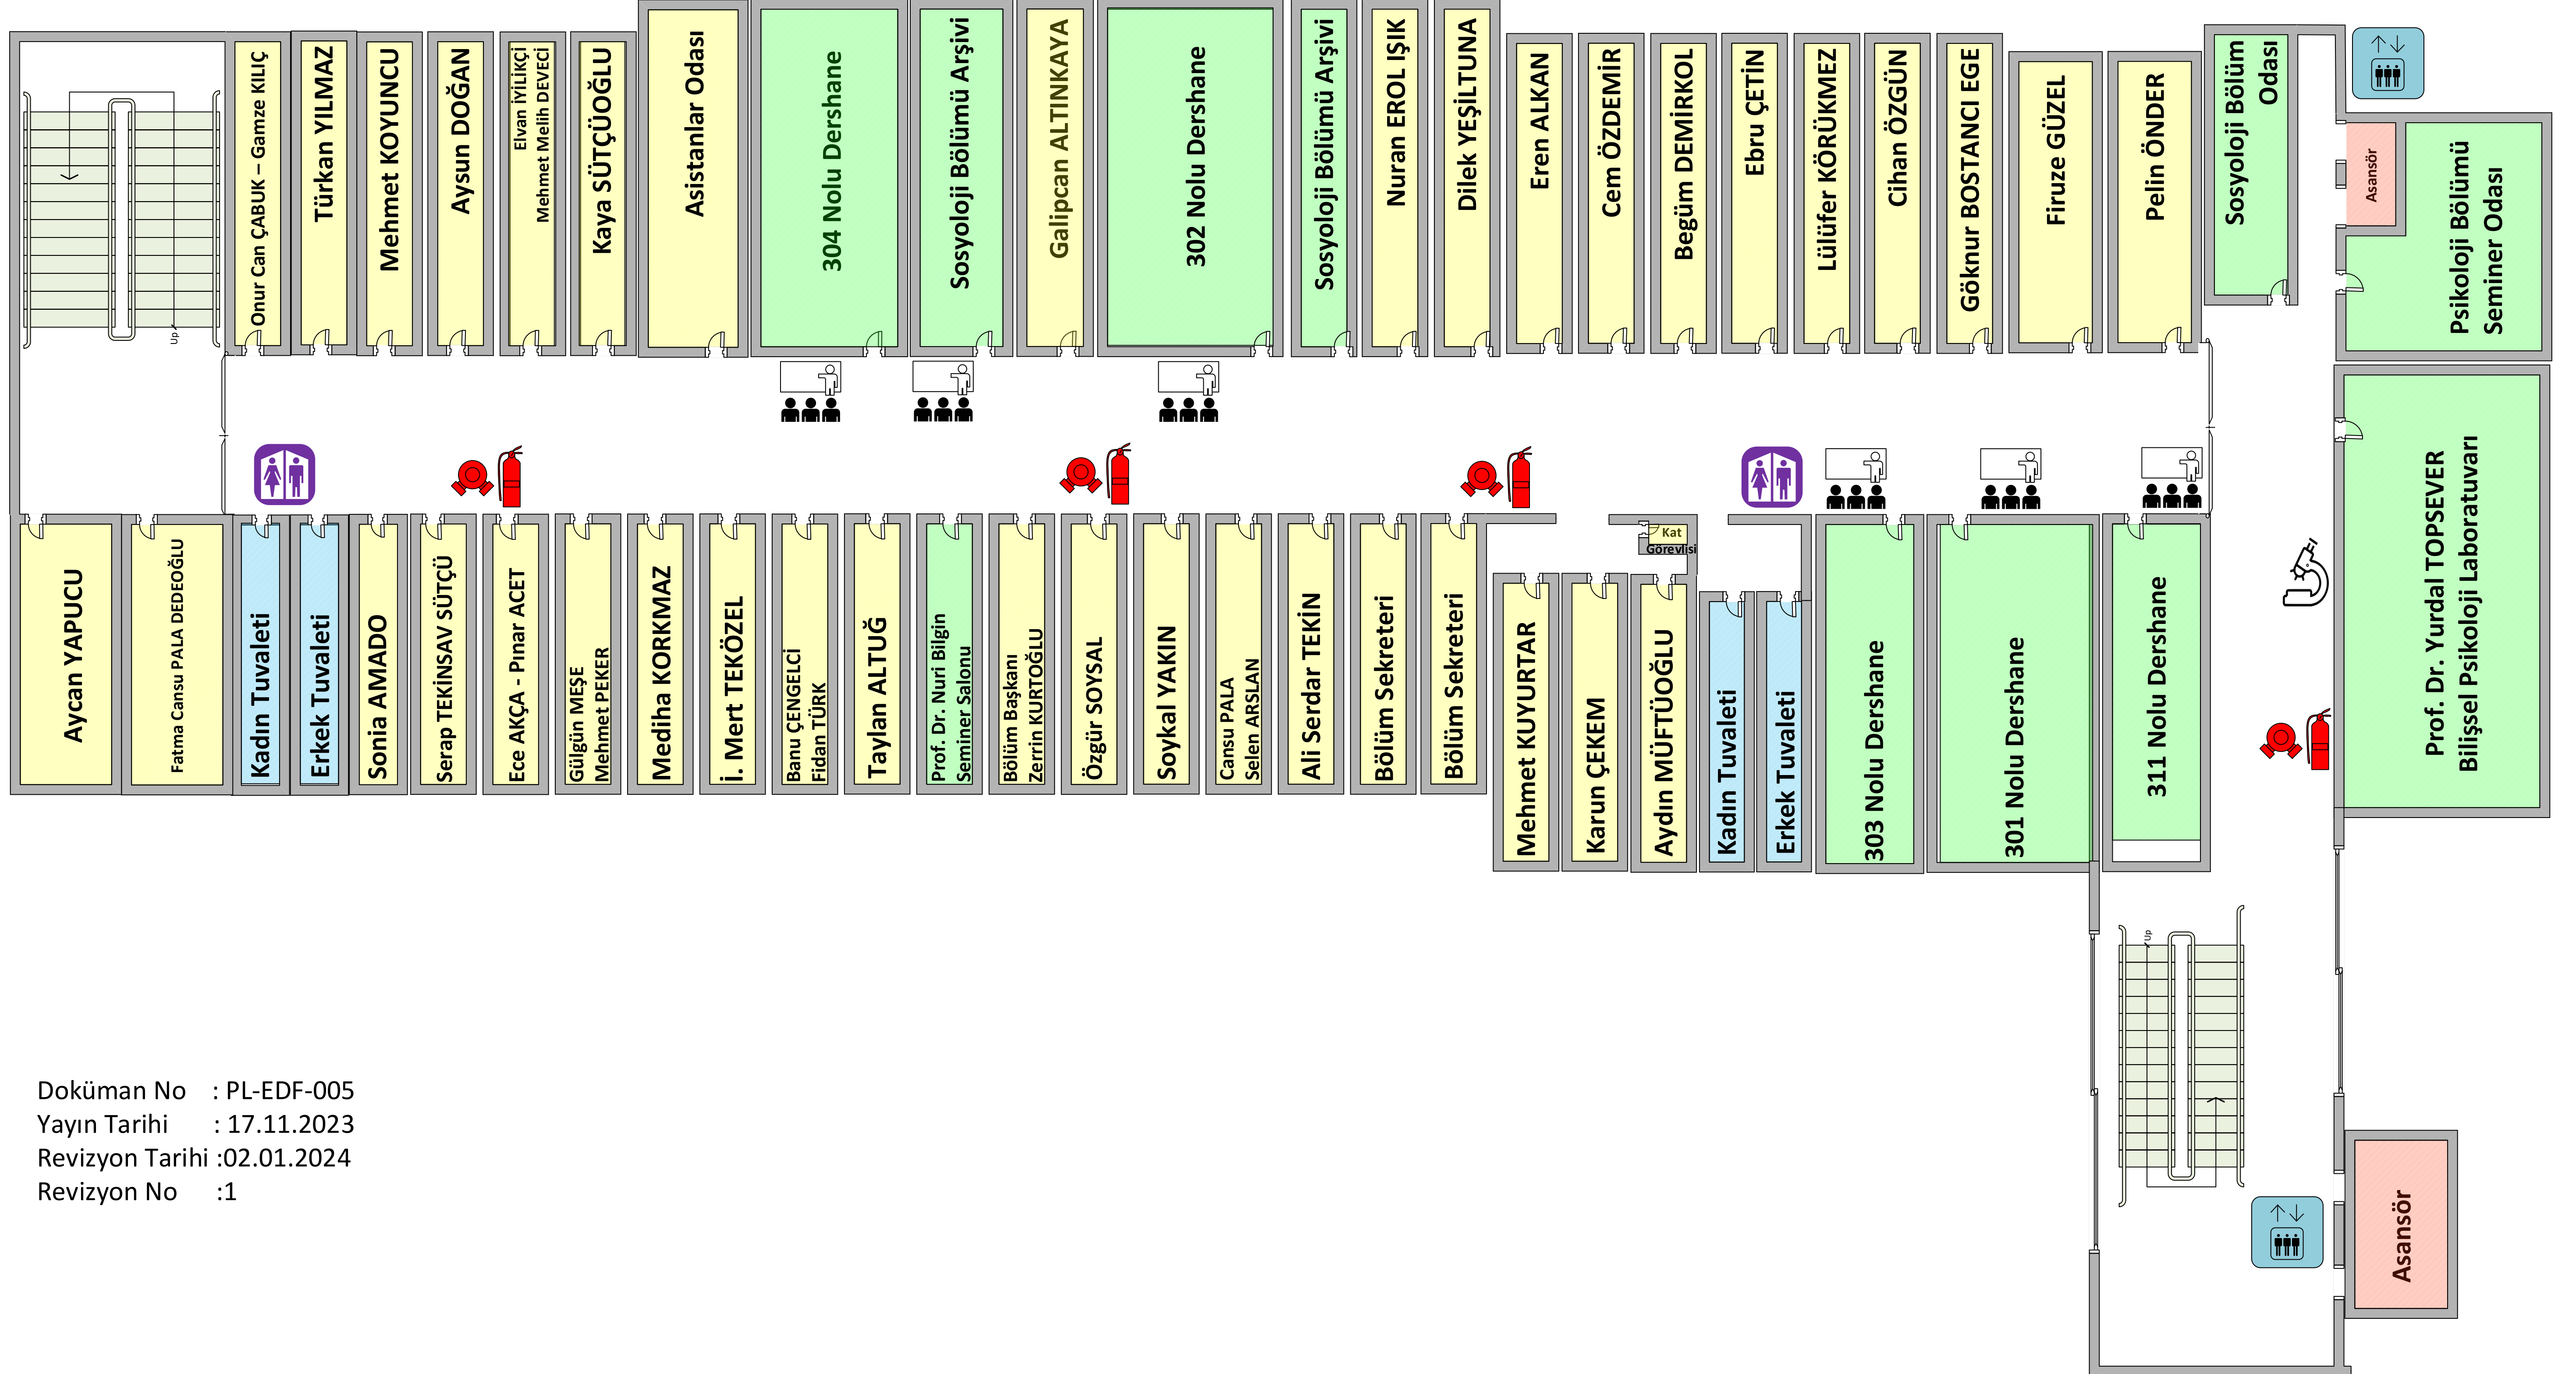

EGE ÜNİVERSİTESİ

EDEBİYAT FAKÜLTESİ

3. KAT (PSİKOLOJİ-SOSYOLOJİ-FELSEFE)

YERLEŞİM PLANI

Doküman No : PL-EDF-005
Yayın Tarihi : 17.11.2023
Revizyon Tarihi :02.01.2024
Revizyon No :1