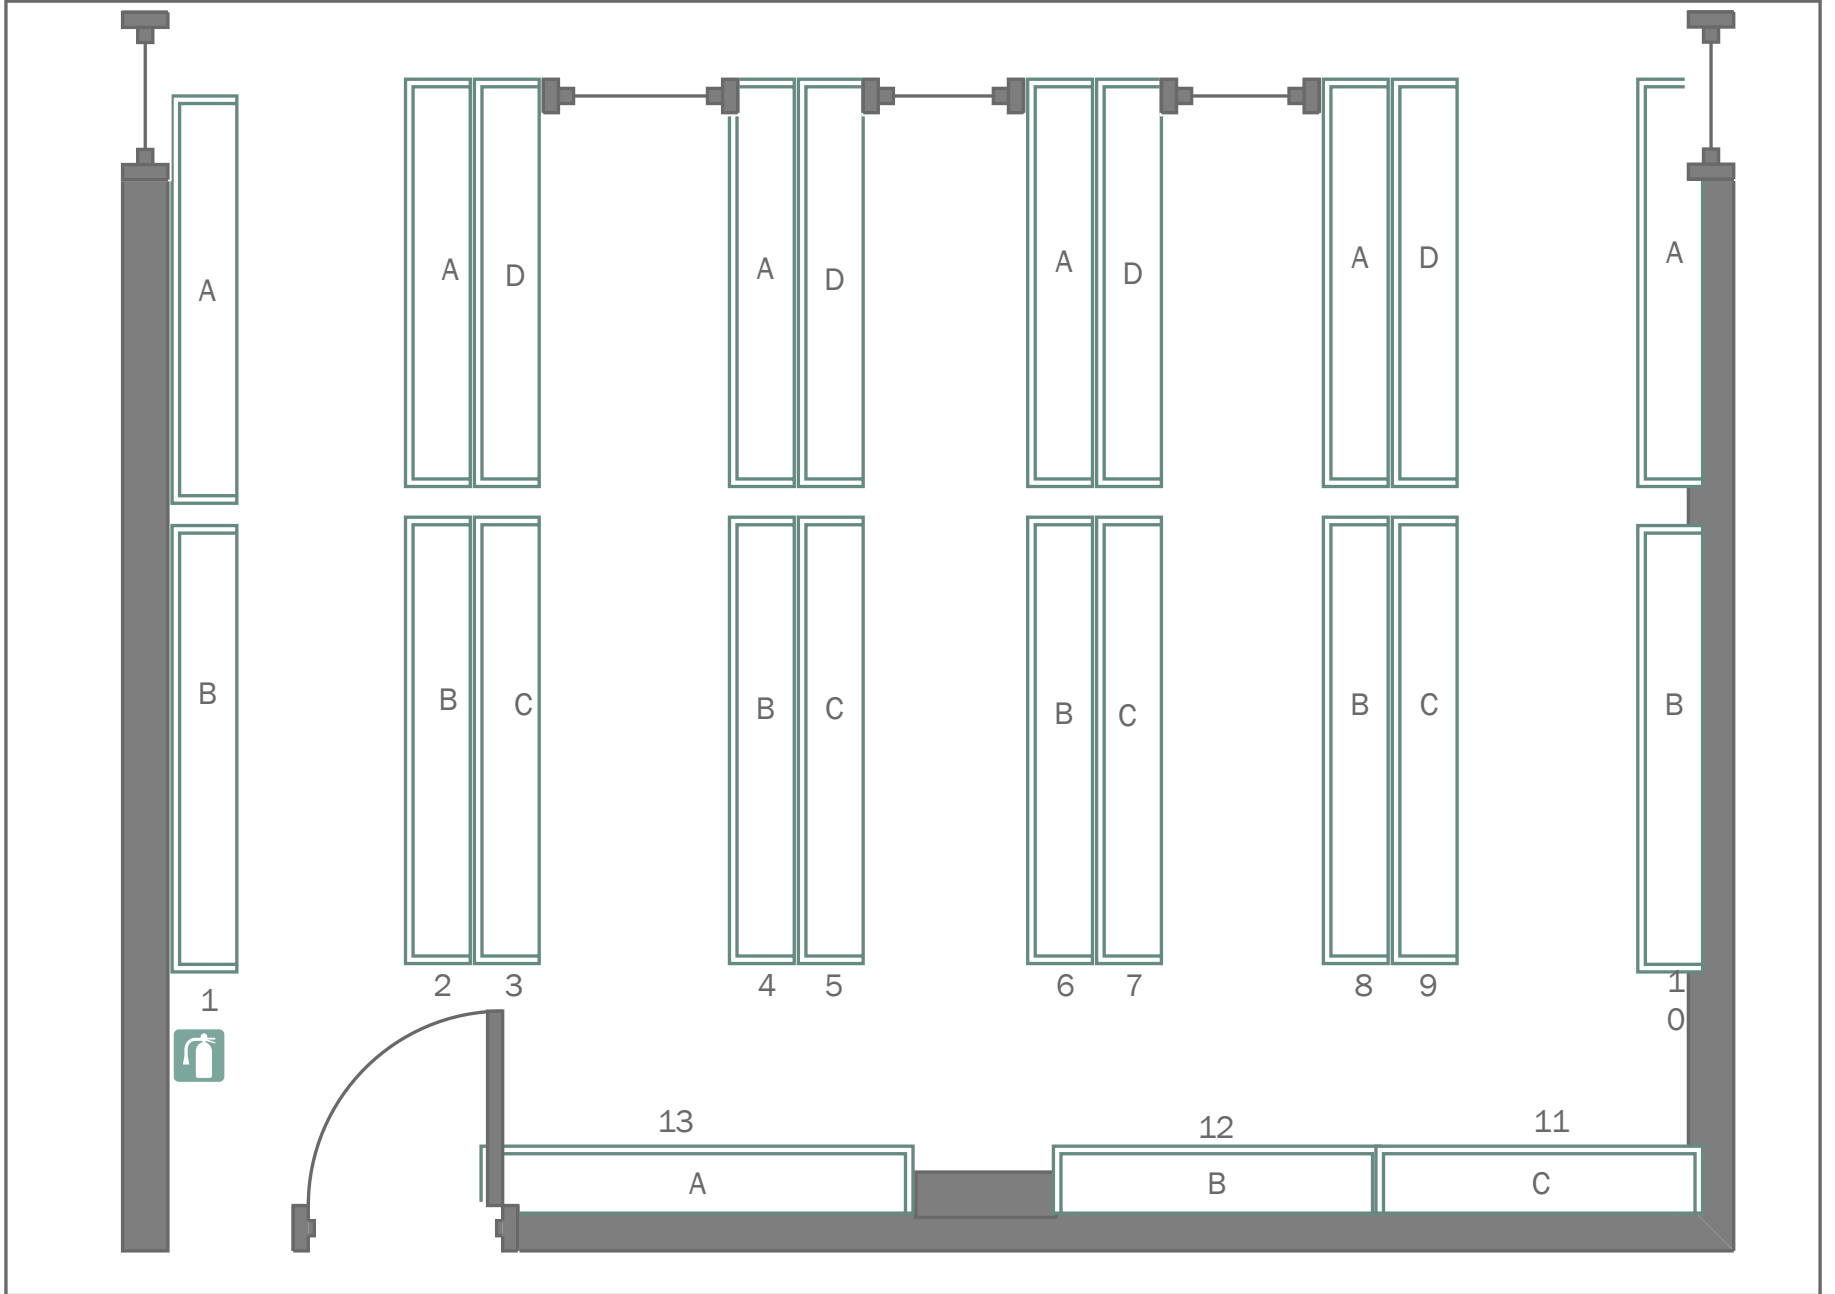

T.C. EGE ÜNİVERSİTESİ EDEBİYAT FAKÜLTESİ DEKANLIĞI ARŞİV PLANI

Doküman No: PL-EDF-
001

Yayın Tarihi:
17.11.2023

Revizyon Tarihi:
02.01.2024

Revizyon No: 1