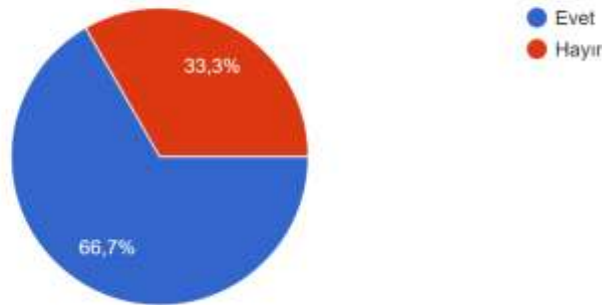

Üniversitemizin sunduğu hizmet ya da etkinliklere ilişkin duyuruları takip ediyor musunuz?

6 yanıt