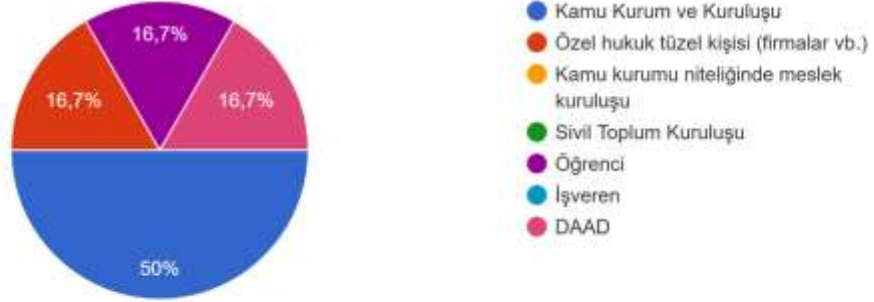

<https://docs.google.com/forms/d/1HIOW0_qM07jaBIFNNn01YPdeqCOIT15NYyRpvYlkxwE/edit>

EGE ÜNİVERSİTESİ EDEBİYAT FAKÜLTESİ DIŞ PAYDAŞ MEMNUNİYET ANKETİ SONUÇLARI:

Kurum ya da kuruluşunuzun hukuki niteliği hangisidir?

6 yanıt